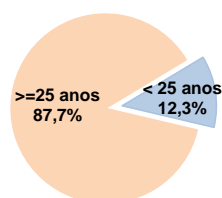

ESTRUTURA DO DESEMPREGO REGISTADO

Situação no fim do mês