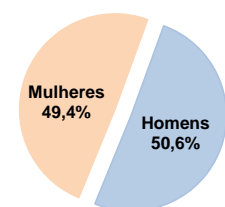

ESTRUTURA DO DESEMPREGO REGISTADO

Situação no fim do mês