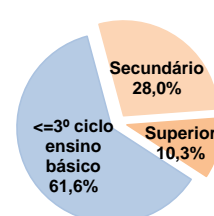

ESTRUTURA DO DESEMPREGO REGISTADO

Situação no fim do mês