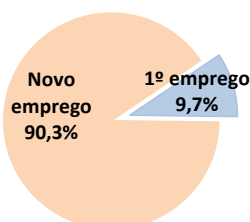

ESTRUTURA DO DESEMPREGO REGISTADO

Situação no fim do mês