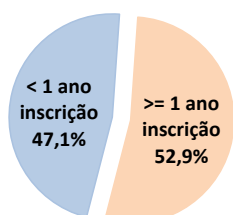

ESTRUTURA DO DESEMPREGO REGISTADO

Situação no fim do mês