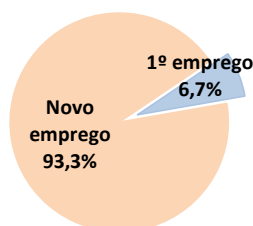

COMENTÁRIO

No final de junho de 2019 registam-se 15.157 desempregados inscritos, o que corresponde a uma redução homóloga significativa, registando-se menos 983 inscritos comparativamente ao final de junho de 2018 (-6,1%). A diminuição face ao mês anterior é também assinalável, contando-se menos 586 desempregados inscritos do que no final de maio de 2019 (-3,7%).

A redução homóloga do desemprego evidencia um maior decréscimo para os homens (-11,4%) do que para as mulheres (-1,0%), e tem maior intensidade para os jovens (-14,5%), para os que procuram o primeiro emprego (-19,1%), para os ex-trabalhadores do setor secundário (-18,0%), no qual o subsetor da Construção assume maior relevância, e para os que possuem habilitações mais baixas, entre os quais se destacam os inscritos com o 1º ciclo do ensino básico (-11,7%).

No final do mês contabilizam-se ainda 2.105 desempregados a participarem em programas de emprego e 91 inscritos a frequentarem um curso de formação profissional, num total de 2.196 ocupados.

Em junho de 2019 inscreveram-se 919 novos desempregados, o que representa uma diminuição acentuada face ao mês homólogo (-16,1%; -176 inscrições) e ao mês anterior (-15,5%; -169 inscrições).

Foram recolhidas 194 ofertas de emprego ao longo do mês e registaram-se 617 integrações no mercado de emprego.

ESTRUTURA DO DESEMPREGO REGISTADO

Situação no fim do mês