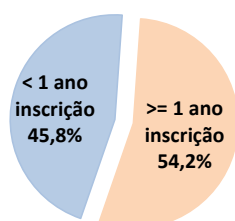

COMENTÁRIO

No final de junho de 2019 registam-se 15.157 desempregados inscritos, o que corresponde a uma redução homóloga significativa, registando-se menos 983 inscritos comparativamente ao final de junho de 2018 (-6,1%). A diminuição face ao mês anterior é também assinalável, contando-se menos 586 desempregados inscritos do que no final de maio de 2019 (-3,7%).

A redução homóloga do desemprego evidencia um maior decréscimo para os homens (-11,4%) do que para as mulheres (-1,0%), e tem maior intensidade para os jovens (-14,5%), para os que procuram o primeiro emprego (-19,1%), para os ex-trabalhadores do setor secundário (-18,0%), no qual o subsetor da Construção assume maior relevância, e para os que possuem habilitações mais baixas, entre os quais se destacam os inscritos com o 1º ciclo do ensino básico (-11,7%).

No final do mês contabilizam-se ainda 2.105 desempregados a participarem em programas de emprego e 91 inscritos a frequentarem um curso de formação profissional, num total de 2.196 ocupados.

Em junho de 2019 inscreveram-se 919 novos desempregados, o que representa uma diminuição acentuada face ao mês homólogo (-16,1%; -176 inscrições) e ao mês anterior (-15,5%; -169 inscrições).

Foram recolhidas 194 ofertas de emprego ao longo do mês e registaram-se 617 integrações no mercado de emprego.

ESTRUTURA DO DESEMPREGO REGISTADO

Situação no fim do mês