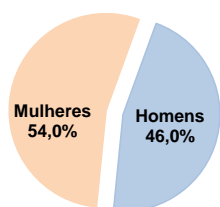

COMENTÁRIO

No final de junho de 2019 registam-se 15.157 desempregados inscritos, o que corresponde a uma redução homóloga significativa, registando-se menos 983 inscritos comparativamente ao final de junho de 2018 (-6,1%). A diminuição face ao mês anterior é também assinalável, contando-se menos 586 desempregados inscritos do que no final de maio de 2019 (-3,7%).

A redução homóloga do desemprego evidencia um maior decréscimo para os homens (-11,4%) do que para as mulheres (-1,0%), e tem maior intensidade para os jovens (-14,5%), para os que procuram o primeiro emprego (-19,1%), para os ex-trabalhadores do setor secundário (-18,0%), no qual o subsetor da Construção assume maior relevância, e para os que possuem habilitações mais baixas, entre os quais se destacam os inscritos com o 1º ciclo do ensino básico (-11,7%).

No final do mês contabilizam-se ainda 2.105 desempregados a participarem em programas de emprego e 91 inscritos a frequentarem um curso de formação profissional, num total de 2.196 ocupados.

Em junho de 2019 inscreveram-se 919 novos desempregados, o que representa uma diminuição acentuada face ao mês homólogo (-16,1%; -176 inscrições) e ao mês anterior (-15,5%; -169 inscrições).

Foram recolhidas 194 ofertas de emprego ao longo do mês e registaram-se 617 integrações no mercado de emprego.

ESTRUTURA DO DESEMPREGO REGISTADO

Situação no fim do mês