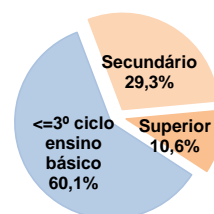

COMENTÁRIO

No final de junho de 2019 registam-se 15.157 desempregados inscritos, o que corresponde a uma redução homóloga significativa, registando-se menos 983 inscritos comparativamente ao final de junho de 2018 (-6,1%). A diminuição face ao mês anterior é também assinalável, contando-se menos 586 desempregados inscritos do que no final de maio de 2019 (-3,7%).

A redução homóloga do desemprego evidencia um maior decréscimo para os homens (-11,4%) do que para as mulheres (-1,0%), e tem maior intensidade para os jovens (-14,5%), para os que procuram o primeiro emprego (-19,1%), para os ex-trabalhadores do setor secundário (-18,0%), no qual o subsetor da Construção assume maior relevância, e para os que possuem habilitações mais baixas, entre os quais se destacam os inscritos com o 1º ciclo do ensino básico (-11,7%).

No final do mês contabilizam-se ainda 2.105 desempregados a participarem em programas de emprego e 91 inscritos a frequentarem um curso de formação profissional, num total de 2.196 ocupados.

Em junho de 2019 inscreveram-se 919 novos desempregados, o que representa uma diminuição acentuada face ao mês homólogo (-16,1%; -176 inscrições) e ao mês anterior (-15,5%; -169 inscrições).

Foram recolhidas 194 ofertas de emprego ao longo do mês e registaram-se 617 integrações no mercado de emprego.

ESTRUTURA DO DESEMPREGO REGISTADO

Situação no fim do mês