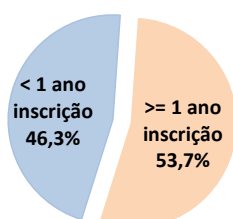

COMENTÁRIO

No final de agosto de 2019 registam-se 14.925 desempregados inscritos, o que corresponde a uma redução homóloga de -5,7% e menos 905 inscritos comparativamente ao final de agosto de 2018. Face ao final do mês anterior contam-se menos 46 desempregados, traduzindo-se numa variação de -0,3%.

A evolução homóloga do desemprego evidencia um maior decréscimo para os homens (-10,1%; -763 inscritos) do que para as mulheres (-1,7%; -142 inscritas), e tem maior intensidade para os jovens (-10,7%), para os que procuram o primeiro emprego (-12,9%), para os ex-trabalhadores do setor secundário (-16,0%), no qual o subsector da Construção assume maior relevância, e para os que possuem habilitações mais baixas, entre os quais se destacam os inscritos com o 1º e 2º ciclo do ensino básico (-12,6% e -12,1%).

Contabilizam-se ainda 2.054 desempregados a participarem em programas de emprego e 41 inscritos a frequentarem um curso de formação profissional, num total de 2.095 ocupados.

Ao longo do mês de agosto inscreveram-se 1.026 novos desempregados, o que representa uma diminuição significativa, quer face ao mês homólogo (-13,2%; -156 inscrições), quer em relação ao mês anterior (-11,2%; -130 inscrições).

Foram recolhidas 175 ofertas de emprego ao longo do mês e foram registadas 472 integrações no mercado de emprego.

ESTRUTURA DO DESEMPREGO REGISTADO

Situação no fim do mês