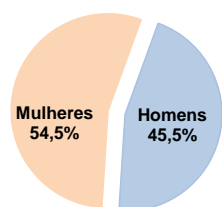

COMENTÁRIO

No final de agosto de 2019 registam-se 14.925 desempregados inscritos, o que corresponde a uma redução homóloga de -5,7% e menos 905 inscritos comparativamente ao final de agosto de 2018. Face ao final do mês anterior contam-se menos 46 desempregados, traduzindo-se numa variação de -0,3%.

A evolução homóloga do desemprego evidencia um maior decréscimo para os homens (-10,1%; -763 inscritos) do que para as mulheres (-1,7%; -142 inscritas), e tem maior intensidade para os jovens (-10,7%), para os que procuram o primeiro emprego (-12,9%), para os ex-trabalhadores do setor secundário (-16,0%), no qual o subsector da Construção assume maior relevância, e para os que possuem habilitações mais baixas, entre os quais se destacam os inscritos com o 1º e 2º ciclo do ensino básico (-12,6% e -12,1%).

Contabilizam-se ainda 2.054 desempregados a participarem em programas de emprego e 41 inscritos a frequentarem um curso de formação profissional, num total de 2.095 ocupados.

Ao longo do mês de agosto inscreveram-se 1.026 novos desempregados, o que representa uma diminuição significativa, quer face ao mês homólogo (-13,2%; -156 inscrições), quer em relação ao mês anterior (-11,2%; -130 inscrições).

Foram recolhidas 175 ofertas de emprego ao longo do mês e foram registadas 472 integrações no mercado de emprego.

ESTRUTURA DO DESEMPREGO REGISTADO

Situação no fim do mês