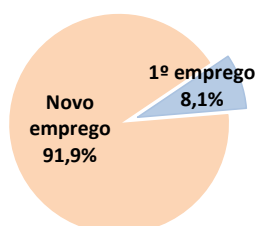

COMENTÁRIO

No final de agosto de 2019 registam-se 14.925 desempregados inscritos, o que corresponde a uma redução homóloga de -5,7% e menos 905 inscritos comparativamente ao final de agosto de 2018. Face ao final do mês anterior contam-se menos 46 desempregados, traduzindo-se numa variação de -0,3%.

A evolução homóloga do desemprego evidencia um maior decréscimo para os homens (-10,1%; -763 inscritos) do que para as mulheres (-1,7%; -142 inscritas), e tem maior intensidade para os jovens (-10,7%), para os que procuram o primeiro emprego (-12,9%), para os ex-trabalhadores do setor secundário (-16,0%), no qual o subsector da Construção assume maior relevância, e para os que possuem habilitações mais baixas, entre os quais se destacam os inscritos com o 1º e 2º ciclo do ensino básico (-12,6% e -12,1%).

Contabilizam-se ainda 2.054 desempregados a participarem em programas de emprego e 41 inscritos a frequentarem um curso de formação profissional, num total de 2.095 ocupados.

Ao longo do mês de agosto inscreveram-se 1.026 novos desempregados, o que representa uma diminuição significativa, quer face ao mês homólogo (-13,2%; -156 inscrições), quer em relação ao mês anterior (-11,2%; -130 inscrições).

Foram recolhidas 175 ofertas de emprego ao longo do mês e foram registadas 472 integrações no mercado de emprego.

ESTRUTURA DO DESEMPREGO REGISTADO

Situação no fim do mês