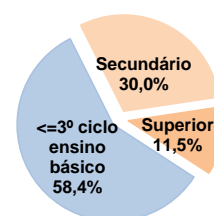

COMENTÁRIO

No final de agosto de 2019 registam-se 14.925 desempregados inscritos, o que corresponde a uma redução homóloga de -5,7% e menos 905 inscritos comparativamente ao final de agosto de 2018. Face ao final do mês anterior contam-se menos 46 desempregados, traduzindo-se numa variação de -0,3%.

A evolução homóloga do desemprego evidencia um maior decréscimo para os homens (-10,1%; -763 inscritos) do que para as mulheres (-1,7%; -142 inscritas), e tem maior intensidade para os jovens (-10,7%), para os que procuram o primeiro emprego (-12,9%), para os ex-trabalhadores do setor secundário (-16,0%), no qual o subsector da Construção assume maior relevância, e para os que possuem habilitações mais baixas, entre os quais se destacam os inscritos com o 1º e 2º ciclo do ensino básico (-12,6% e -12,1%).

Contabilizam-se ainda 2.054 desempregados a participarem em programas de emprego e 41 inscritos a frequentarem um curso de formação profissional, num total de 2.095 ocupados.

Ao longo do mês de agosto inscreveram-se 1.026 novos desempregados, o que representa uma diminuição significativa, quer face ao mês homólogo (-13,2%; -156 inscrições), quer em relação ao mês anterior (-11,2%; -130 inscrições).

Foram recolhidas 175 ofertas de emprego ao longo do mês e foram registadas 472 integrações no mercado de emprego.

ESTRUTURA DO DESEMPREGO REGISTADO

Situação no fim do mês