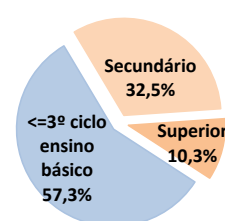

No final de fevereiro de 2022 estavam inscritos no IEM 14.443 desempregados, valor que representa uma ligeira diminuição face ao mês anterior (-0,2%; -26 desempregados). Comparativamente ao mês homólogo, regista-se uma diminuição significativa (-29,0%), contando-se menos 5.888 desempregados do que em fevereiro de 2021.

No fim do mês contabilizam-se adicionalmente 2.713 desempregados a participarem em programas de emprego e 155 inscritos a frequentarem um curso de formação profissional, num total de 2.868 ocupados, mais 373 do que no mês homólogo, testemunhando o esforço da intervenção pública para combate ao desemprego e exclusão social e para a retoma da economia regional após a crise pandémica.

Ao longo do mês registaram-se 942 novas inscrições de desempregados. Este valor representa uma redução de 2,1% (-20 inscrições) face ao mês homólogo e de 20,8% (-247 inscrições) relativamente a janeiro de 2022.

No mês de fevereiro foram recebidas 317 ofertas de emprego, valor que quase duplica o registado no mês anterior (+93,3%; +153 ofertas) e é mais do dobro do seu valor homólogo (+123,2%; +175 ofertas).

Ao longo do mês registaram-se 589 integrações no mercado de trabalho, o que representa um forte aumento face ao mês homólogo (+48,76%; +193 integrações). Comparativamente ao mês anterior este indicador decresce em 13,1% (-89 integrações).

ESTRUTURA DO DESEMPREGO REGISTADO

Situação no fim do mês