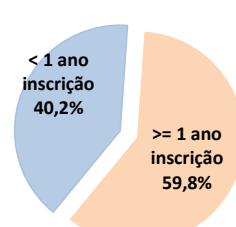

No final de fevereiro de 2022 estavam inscritos no IEM 14.443 desempregados, valor que representa uma ligeira diminuição face ao mês anterior (-0,2%; -26 desempregados). Comparativamente ao mês homólogo, regista-se uma diminuição significativa (-29,0%), contando-se menos 5.888 desempregados do que em fevereiro de 2021.

No fim do mês contabilizam-se adicionalmente 2.713 desempregados a participarem em programas de emprego e 155 inscritos a frequentarem um curso de formação profissional, num total de 2.868 ocupados, mais 373 do que no mês homólogo, testemunhando o esforço da intervenção pública para combate ao desemprego e exclusão social e para a retoma da economia regional após a crise pandémica.

Ao longo do mês registaram-se 942 novas inscrições de desempregados. Este valor representa uma redução de 2,1% (-20 inscrições) face ao mês homólogo e de 20,8% (-247 inscrições) relativamente a janeiro de 2022.

No mês de fevereiro foram recebidas 317 ofertas de emprego, valor que quase duplica o registado no mês anterior (+93,3%; +153 ofertas) e é mais do dobro do seu valor homólogo (+123,2%; +175 ofertas).

Ao longo do mês registaram-se 589 integrações no mercado de trabalho, o que representa um forte aumento face ao mês homólogo (+48,76%; +193 integrações). Comparativamente ao mês anterior este indicador decresce em 13,1% (-89 integrações).

ESTRUTURA DO DESEMPREGO REGISTADO

Situação no fim do mês