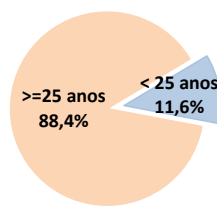

No final de fevereiro de 2022 estavam inscritos no IEM 14.443 desempregados, valor que representa uma ligeira diminuição face ao mês anterior (-0,2%; -26 desempregados). Comparativamente ao mês homólogo, regista-se uma diminuição significativa (-29,0%), contando-se menos 5.888 desempregados do que em fevereiro de 2021.

No fim do mês contabilizam-se adicionalmente 2.713 desempregados a participarem em programas de emprego e 155 inscritos a frequentarem um curso de formação profissional, num total de 2.868 ocupados, mais 373 do que no mês homólogo, testemunhando o esforço da intervenção pública para combate ao desemprego e exclusão social e para a retoma da economia regional após a crise pandémica.

Ao longo do mês registaram-se 942 novas inscrições de desempregados. Este valor representa uma redução de 2,1% (-20 inscrições) face ao mês homólogo e de 20,8% (-247 inscrições) relativamente a janeiro de 2022.

No mês de fevereiro foram recebidas 317 ofertas de emprego, valor que quase duplica o registado no mês anterior (+93,3%; +153 ofertas) e é mais do dobro do seu valor homólogo (+123,2%; +175 ofertas).

Ao longo do mês registaram-se 589 integrações no mercado de trabalho, o que representa um forte aumento face ao mês homólogo (+48,76%; +193 integrações). Comparativamente ao mês anterior este indicador decresce em 13,1% (-89 integrações).

ESTRUTURA DO DESEMPREGO REGISTADO

Situação no fim do mês