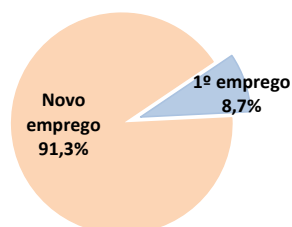

No final de fevereiro de 2022 estavam inscritos no IEM 14.443 desempregados, valor que representa uma ligeira diminuição face ao mês anterior (-0,2%; -26 desempregados). Comparativamente ao mês homólogo, regista-se uma diminuição significativa (-29,0%), contando-se menos 5.888 desempregados do que em fevereiro de 2021.

No fim do mês contabilizam-se adicionalmente 2.713 desempregados a participarem em programas de emprego e 155 inscritos a frequentarem um curso de formação profissional, num total de 2.868 ocupados, mais 373 do que no mês homólogo, testemunhando o esforço da intervenção pública para combate ao desemprego e exclusão social e para a retoma da economia regional após a crise pandémica.

Ao longo do mês registaram-se 942 novas inscrições de desempregados. Este valor representa uma redução de 2,1% (-20 inscrições) face ao mês homólogo e de 20,8% (-247 inscrições) relativamente a janeiro de 2022.

No mês de fevereiro foram recebidas 317 ofertas de emprego, valor que quase duplica o registado no mês anterior (+93,3%; +153 ofertas) e é mais do dobro do seu valor homólogo (+123,2%; +175 ofertas).

Ao longo do mês registaram-se 589 integrações no mercado de trabalho, o que representa um forte aumento face ao mês homólogo (+48,76%; +193 integrações). Comparativamente ao mês anterior este indicador decresce em 13,1% (-89 integrações).

ESTRUTURA DO DESEMPREGO REGISTADO

Situação no fim do mês