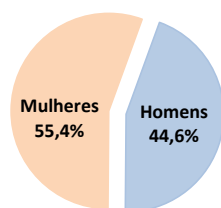

No final de fevereiro de 2022 estavam inscritos no IEM 14.443 desempregados, valor que representa uma ligeira diminuição face ao mês anterior (-0,2%; -26 desempregados). Comparativamente ao mês homólogo, regista-se uma diminuição significativa (-29,0%), contando-se menos 5.888 desempregados do que em fevereiro de 2021.

No fim do mês contabilizam-se adicionalmente 2.713 desempregados a participarem em programas de emprego e 155 inscritos a frequentarem um curso de formação profissional, num total de 2.868 ocupados, mais 373 do que no mês homólogo, testemunhando o esforço da intervenção pública para combate ao desemprego e exclusão social e para a retoma da economia regional após a crise pandémica.

Ao longo do mês registaram-se 942 novas inscrições de desempregados. Este valor representa uma redução de 2,1% (-20 inscrições) face ao mês homólogo e de 20,8% (-247 inscrições) relativamente a janeiro de 2022.

No mês de fevereiro foram recebidas 317 ofertas de emprego, valor que quase duplica o registado no mês anterior (+93,3%; +153 ofertas) e é mais do dobro do seu valor homólogo (+123,2%; +175 ofertas).

Ao longo do mês registaram-se 589 integrações no mercado de trabalho, o que representa um forte aumento face ao mês homólogo (+48,76%; +193 integrações). Comparativamente ao mês anterior este indicador decresce em 13,1% (-89 integrações).

ESTRUTURA DO DESEMPREGO REGISTADO

Situação no fim do mês