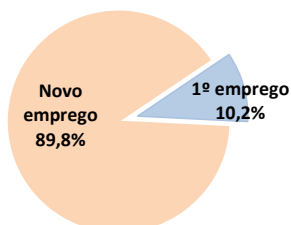

COMENTÁRIO

No final de setembro de 2023 estavam inscritos no IEM 7.385 desempregados, valor que representa uma redução de 0,5% face ao mês anterior (-34 desempregados). Comparativamente ao mês homólogo, regista-se uma diminuição de 27,6%, contando-se menos 2.817 desempregados do que em setembro de 2022.

No fim do mês contabilizam-se adicionalmente 2.260 desempregados a participarem em programas de emprego e 35 inscritos a frequentarem um curso de formação profissional, num total de 2.295 ocupados, mais 4,7% do que no mês anterior (+102 ocupados) e mais 2,5% do que no período homólogo (+57 ocupados).

No mês de setembro registaram-se 1.010 novas inscrições de desempregados, o que representa uma diminuição de 22,5% (-293 inscrições) face ao período homólogo. Comparativamente ao mês anterior regista-se um aumento de 26,4% (+211 inscrições).

Ao longo do mês foram captadas 203 novas ofertas de emprego, um valor superior ao registado no mês anterior (+9,7%; +18 ofertas). Relativamente ao mês homólogo regista-se uma redução de 18,8% (-47 ofertas).

Ao longo do mês de setembro registaram-se 526 integrações no mercado de trabalho o que representa um aumento de 34,5% (+135 integrações) face ao mês anterior. No comparativo com o período homólogo regista-se uma diminuição de 26,7% (-192 integrações).

ESTRUTURA DO DESEMPREGO REGISTADO

Situação no fim do mês