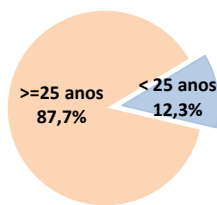

COMENTÁRIO

No final de setembro de 2023 estavam inscritos no IEM 7.385 desempregados, valor que representa uma redução de 0,5% face ao mês anterior (-34 desempregados). Comparativamente ao mês homólogo, regista-se uma diminuição de 27,6%, contando-se menos 2.817 desempregados do que em setembro de 2022.

No fim do mês contabilizam-se adicionalmente 2.260 desempregados a participarem em programas de emprego e 35 inscritos a frequentarem um curso de formação profissional, num total de 2.295 ocupados, mais 4,7% do que no mês anterior (+102 ocupados) e mais 2,5% do que no período homólogo (+57 ocupados).

No mês de setembro registaram-se 1.010 novas inscrições de desempregados, o que representa uma diminuição de 22,5% (-293 inscrições) face ao período homólogo. Comparativamente ao mês anterior regista-se um aumento de 26,4% (+211 inscrições).

Ao longo do mês foram captadas 203 novas ofertas de emprego, um valor superior ao registado no mês anterior (+9,7%; +18 ofertas). Relativamente ao mês homólogo regista-se uma redução de 18,8% (-47 ofertas).

Ao longo do mês de setembro registaram-se 526 integrações no mercado de trabalho o que representa um aumento de 34,5% (+135 integrações) face ao mês anterior. No comparativo com o período homólogo regista-se uma diminuição de 26,7% (-192 integrações).

ESTRUTURA DO DESEMPREGO REGISTADO

Situação no fim do mês