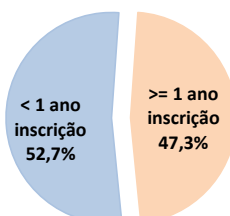

COMENTÁRIO

No final de setembro de 2023 estavam inscritos no IEM 7.385 desempregados, valor que representa uma redução de 0,5% face ao mês anterior (-34 desempregados). Comparativamente ao mês homólogo, regista-se uma diminuição de 27,6%, contando-se menos 2.817 desempregados do que em setembro de 2022.

No fim do mês contabilizam-se adicionalmente 2.260 desempregados a participarem em programas de emprego e 35 inscritos a frequentarem um curso de formação profissional, num total de 2.295 ocupados, mais 4,7% do que no mês anterior (+102 ocupados) e mais 2,5% do que no período homólogo (+57 ocupados).

No mês de setembro registaram-se 1.010 novas inscrições de desempregados, o que representa uma diminuição de 22,5% (-293 inscrições) face ao período homólogo. Comparativamente ao mês anterior regista-se um aumento de 26,4% (+211 inscrições).

Ao longo do mês foram captadas 203 novas ofertas de emprego, um valor superior ao registado no mês anterior (+9,7%; +18 ofertas). Relativamente ao mês homólogo regista-se uma redução de 18,8% (-47 ofertas).

Ao longo do mês de setembro registaram-se 526 integrações no mercado de trabalho o que representa um aumento de 34,5% (+135 integrações) face ao mês anterior. No comparativo com o período homólogo regista-se uma diminuição de 26,7% (-192 integrações).

ESTRUTURA DO DESEMPREGO REGISTADO

Situação no fim do mês