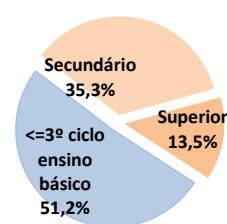

COMENTÁRIO

No final de setembro de 2023 estavam inscritos no IEM 7.385 desempregados, valor que representa uma redução de 0,5% face ao mês anterior (-34 desempregados). Comparativamente ao mês homólogo, regista-se uma diminuição de 27,6%, contando-se menos 2.817 desempregados do que em setembro de 2022.

No fim do mês contabilizam-se adicionalmente 2.260 desempregados a participarem em programas de emprego e 35 inscritos a frequentarem um curso de formação profissional, num total de 2.295 ocupados, mais 4,7% do que no mês anterior (+102 ocupados) e mais 2,5% do que no período homólogo (+57 ocupados).

No mês de setembro registaram-se 1.010 novas inscrições de desempregados, o que representa uma diminuição de 22,5% (-293 inscrições) face ao período homólogo. Comparativamente ao mês anterior regista-se um aumento de 26,4% (+211 inscrições).

Ao longo do mês foram captadas 203 novas ofertas de emprego, um valor superior ao registado no mês anterior (+9,7%; +18 ofertas). Relativamente ao mês homólogo regista-se uma redução de 18,8% (-47 ofertas).

Ao longo do mês de setembro registaram-se 526 integrações no mercado de trabalho o que representa um aumento de 34,5% (+135 integrações) face ao mês anterior. No comparativo com o período homólogo regista-se uma diminuição de 26,7% (-192 integrações).

ESTRUTURA DO DESEMPREGO REGISTADO

Situação no fim do mês