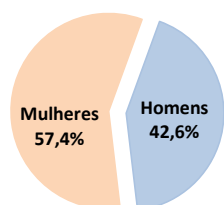

COMENTÁRIO

No final de setembro de 2023 estavam inscritos no IEM 7.385 desempregados, valor que representa uma redução de 0,5% face ao mês anterior (-34 desempregados). Comparativamente ao mês homólogo, regista-se uma diminuição de 27,6%, contando-se menos 2.817 desempregados do que em setembro de 2022.

No fim do mês contabilizam-se adicionalmente 2.260 desempregados a participarem em programas de emprego e 35 inscritos a frequentarem um curso de formação profissional, num total de 2.295 ocupados, mais 4,7% do que no mês anterior (+102 ocupados) e mais 2,5% do que no período homólogo (+57 ocupados).

No mês de setembro registaram-se 1.010 novas inscrições de desempregados, o que representa uma diminuição de 22,5% (-293 inscrições) face ao período homólogo. Comparativamente ao mês anterior regista-se um aumento de 26,4% (+211 inscrições).

Ao longo do mês foram captadas 203 novas ofertas de emprego, um valor superior ao registado no mês anterior (+9,7%; +18 ofertas). Relativamente ao mês homólogo regista-se uma redução de 18,8% (-47 ofertas).

Ao longo do mês de setembro registaram-se 526 integrações no mercado de trabalho o que representa um aumento de 34,5% (+135 integrações) face ao mês anterior. No comparativo com o período homólogo regista-se uma diminuição de 26,7% (-192 integrações).

ESTRUTURA DO DESEMPREGO REGISTADO

Situação no fim do mês