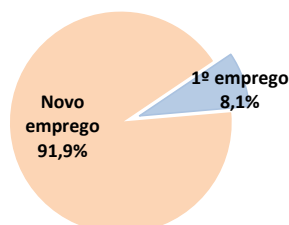

COMENTÁRIO

No final de abril de 2024 estavam inscritos no IEM 7.092 desempregados, o valor mais baixo registado desde agosto de 2005. Comparativamente ao mês anterior, traduz-se numa diminuição de 444 desempregados inscritos, numa variação de -5,9%. Em termos homólogos, regista-se uma redução de 21,4%, contando-se menos 1.933 desempregados do que em abril de 2023.

No fim do mês contabilizam-se adicionalmente 2.234 inscritos a participarem em programas de emprego e 17 inscritos a frequentarem um curso de formação profissional, num total de 2.251 ocupados, mais 0,4% do que no mês anterior (+8 ocupados), mas menos 7,3% do que no período homólogo (-178 ocupados).

No mês de março registaram-se 742 novas inscrições de desempregados, o que representa descidas de 19,2% (-176 inscrições) comparativamente ao mês anterior e de 26,4% (-266 inscrições) face ao mês homólogo.

Ao longo do mês foram captadas 146 novas ofertas de emprego, valor que representa um aumento de 13,2% (+17 ofertas) face ao registado no mês de fevereiro. Na comparação com março de 2023 regista-se uma diminuição de 44,1% (-115 ofertas).

Ao longo do mês de março registaram-se 410 integrações no mercado de trabalho, o que corresponde a um aumento de 17,8% (+62 integrações) comparativamente ao mês anterior. Face ao mês homólogo regista-se um decréscimo de -24,4% (-132 integrações).

ESTRUTURA DO DESEMPREGO REGISTADO

Situação no fim do mês