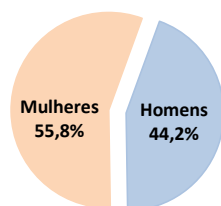

COMENTÁRIO

No final de abril de 2024 estavam inscritos no IEM 7.092 desempregados, o valor mais baixo registado desde agosto de 2005. Comparativamente ao mês anterior, traduz-se numa diminuição de 444 desempregados inscritos, numa variação de -5,9%. Em termos homólogos, regista-se uma redução de 21,4%, contando-se menos 1.933 desempregados do que em abril de 2023.

No fim do mês contabilizam-se adicionalmente 2.234 inscritos a participarem em programas de emprego e 17 inscritos a frequentarem um curso de formação profissional, num total de 2.251 ocupados, mais 0,4% do que no mês anterior (+8 ocupados), mas menos 7,3% do que no período homólogo (-178 ocupados).

No mês de março registaram-se 742 novas inscrições de desempregados, o que representa descidas de 19,2% (-176 inscrições) comparativamente ao mês anterior e de 26,4% (-266 inscrições) face ao mês homólogo.

Ao longo do mês foram captadas 146 novas ofertas de emprego, valor que representa um aumento de 13,2% (+17 ofertas) face ao registado no mês de fevereiro. Na comparação com março de 2023 regista-se uma diminuição de 44,1% (-115 ofertas).

Ao longo do mês de março registaram-se 410 integrações no mercado de trabalho, o que corresponde a um aumento de 17,8% (+62 integrações) comparativamente ao mês anterior. Face ao mês homólogo regista-se um decréscimo de -24,4% (-132 integrações).

ESTRUTURA DO DESEMPREGO REGISTADO

Situação no fim do mês