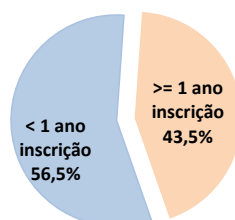

COMENTÁRIO

No final de abril de 2024 estavam inscritos no IEM 7.092 desempregados, o valor mais baixo registado desde agosto de 2005. Comparativamente ao mês anterior, traduz-se numa diminuição de 444 desempregados inscritos, numa variação de -5,9%. Em termos homólogos, regista-se uma redução de 21,4%, contando-se menos 1.933 desempregados do que em abril de 2023.

No fim do mês contabilizam-se adicionalmente 2.234 inscritos a participarem em programas de emprego e 17 inscritos a frequentarem um curso de formação profissional, num total de 2.251 ocupados, mais 0,4% do que no mês anterior (+8 ocupados), mas menos 7,3% do que no período homólogo (-178 ocupados).

No mês de março registaram-se 742 novas inscrições de desempregados, o que representa descidas de 19,2% (-176 inscrições) comparativamente ao mês anterior e de 26,4% (-266 inscrições) face ao mês homólogo.

Ao longo do mês foram captadas 146 novas ofertas de emprego, valor que representa um aumento de 13,2% (+17 ofertas) face ao registado no mês de fevereiro. Na comparação com março de 2023 regista-se uma diminuição de 44,1% (-115 ofertas).

Ao longo do mês de março registaram-se 410 integrações no mercado de trabalho, o que corresponde a um aumento de 17,8% (+62 integrações) comparativamente ao mês anterior. Face ao mês homólogo regista-se um decréscimo de -24,4% (-132 integrações).

ESTRUTURA DO DESEMPREGO REGISTADO

Situação no fim do mês