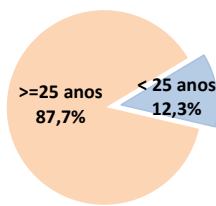

COMENTÁRIO

No final de abril de 2024 estavam inscritos no IEM 7.092 desempregados, o valor mais baixo registado desde agosto de 2005. Comparativamente ao mês anterior, traduz-se numa diminuição de 444 desempregados inscritos, numa variação de -5,9%. Em termos homólogos, regista-se uma redução de 21,4%, contando-se menos 1.933 desempregados do que em abril de 2023.

No fim do mês contabilizam-se adicionalmente 2.234 inscritos a participarem em programas de emprego e 17 inscritos a frequentarem um curso de formação profissional, num total de 2.251 ocupados, mais 0,4% do que no mês anterior (+8 ocupados), mas menos 7,3% do que no período homólogo (-178 ocupados).

No mês de março registaram-se 742 novas inscrições de desempregados, o que representa descidas de 19,2% (-176 inscrições) comparativamente ao mês anterior e de 26,4% (-266 inscrições) face ao mês homólogo.

Ao longo do mês foram captadas 146 novas ofertas de emprego, valor que representa um aumento de 13,2% (+17 ofertas) face ao registado no mês de fevereiro. Na comparação com março de 2023 regista-se uma diminuição de 44,1% (-115 ofertas).

Ao longo do mês de março registaram-se 410 integrações no mercado de trabalho, o que corresponde a um aumento de 17,8% (+62 integrações) comparativamente ao mês anterior. Face ao mês homólogo regista-se um decréscimo de -24,4% (-132 integrações).

ESTRUTURA DO DESEMPREGO REGISTADO

Situação no fim do mês