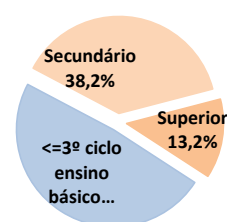

COMENTÁRIO

No final de abril de 2024 estavam inscritos no IEM 7.092 desempregados, o valor mais baixo registado desde agosto de 2005. Comparativamente ao mês anterior, traduz-se numa diminuição de 444 desempregados inscritos, numa variação de -5,9%. Em termos homólogos, regista-se uma redução de 21,4%, contando-se menos 1.933 desempregados do que em abril de 2023.

No fim do mês contabilizam-se adicionalmente 2.234 inscritos a participarem em programas de emprego e 17 inscritos a frequentarem um curso de formação profissional, num total de 2.251 ocupados, mais 0,4% do que no mês anterior (+8 ocupados), mas menos 7,3% do que no período homólogo (-178 ocupados).

No mês de março registaram-se 742 novas inscrições de desempregados, o que representa descidas de 19,2% (-176 inscrições) comparativamente ao mês anterior e de 26,4% (-266 inscrições) face ao mês homólogo.

Ao longo do mês foram captadas 146 novas ofertas de emprego, valor que representa um aumento de 13,2% (+17 ofertas) face ao registado no mês de fevereiro. Na comparação com março de 2023 regista-se uma diminuição de 44,1% (-115 ofertas).

Ao longo do mês de março registaram-se 410 integrações no mercado de trabalho, o que corresponde a um aumento de 17,8% (+62 integrações) comparativamente ao mês anterior. Face ao mês homólogo regista-se um decréscimo de -24,4% (-132 integrações).

ESTRUTURA DO DESEMPREGO REGISTADO

Situação no fim do mês