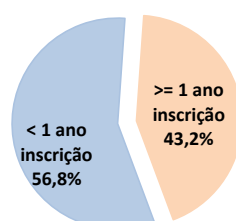

No fim do mês contabilizam-se adicionalmente 2.220 inscritos a participarem em programas de emprego e 46 inscritos a frequentarem um curso de formação profissional, num total de 2.266 ocupados, valor semelhante ao registado no mês anterior (-0,1%; -3 ocupados) mas inferior em 2,7% ao do período homólogo (-63 ocupados).

No mês de junho registaram-se 716 novas inscrições de desempregados, o que representa uma forte diminuição comparativamente ao mês anterior (-20,1%; -180 inscrições). Face ao período homólogo regista-se um aumento de 9,8% (+64 inscrições).

Foram captadas 146 novas ofertas de emprego ao longo do mês, o que representa uma diminuição de 26,3% comparativamente ao registado no mês de maio (-52 ofertas). Na comparação com junho de 2023 regista-se uma diminuição de 41,1% (-102 ofertas).

Ao longo do mês de junho registaram-se 444 integrações no mercado de trabalho, o que corresponde a um decréscimo de 7,7% comparativamente ao mês anterior (-37 integrações) e de -20,9% (-117 integrações) face ao mês homólogo.

ESTRUTURA DO DESEMPREGO REGISTADO

Situação no fim do mês