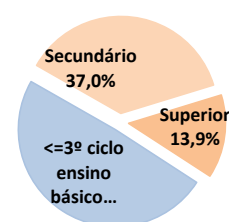

No fim do mês contabilizam-se adicionalmente 2.220 inscritos a participarem em programas de emprego e 46 inscritos a frequentarem um curso de formação profissional, num total de 2.266 ocupados, valor semelhante ao registado no mês anterior (-0,1%; -3 ocupados) mas inferior em 2,7% ao do período homólogo (-63 ocupados).

No mês de junho registaram-se 716 novas inscrições de desempregados, o que representa uma forte diminuição comparativamente ao mês anterior (-20,1%; -180 inscrições). Face ao período homólogo regista-se um aumento de 9,8% (+64 inscrições).

Foram captadas 146 novas ofertas de emprego ao longo do mês, o que representa uma diminuição de 26,3% comparativamente ao registado no mês de maio (-52 ofertas). Na comparação com junho de 2023 regista-se uma diminuição de 41,1% (-102 ofertas).

Ao longo do mês de junho registaram-se 444 integrações no mercado de trabalho, o que corresponde a um decréscimo de 7,7% comparativamente ao mês anterior (-37 integrações) e de -20,9% (-117 integrações) face ao mês homólogo.

ESTRUTURA DO DESEMPREGO REGISTADO

Situação no fim do mês