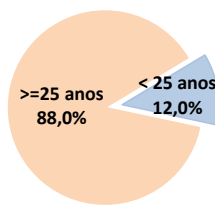

No fim do mês contabilizam-se adicionalmente 2.220 inscritos a participarem em programas de emprego e 46 inscritos a frequentarem um curso de formação profissional, num total de 2.266 ocupados, valor semelhante ao registado no mês anterior (-0,1%; -3 ocupados) mas inferior em 2,7% ao do período homólogo (-63 ocupados).

No mês de junho registaram-se 716 novas inscrições de desempregados, o que representa uma forte diminuição comparativamente ao mês anterior (-20,1%; -180 inscrições). Face ao período homólogo regista-se um aumento de 9,8% (+64 inscrições).

Foram captadas 146 novas ofertas de emprego ao longo do mês, o que representa uma diminuição de 26,3% comparativamente ao registado no mês de maio (-52 ofertas). Na comparação com junho de 2023 regista-se uma diminuição de 41,1% (-102 ofertas).

Ao longo do mês de junho registaram-se 444 integrações no mercado de trabalho, o que corresponde a um decréscimo de 7,7% comparativamente ao mês anterior (-37 integrações) e de -20,9% (-117 integrações) face ao mês homólogo.

ESTRUTURA DO DESEMPREGO REGISTADO

Situação no fim do mês