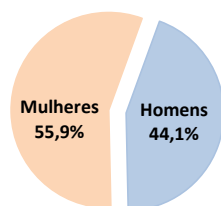

No fim do mês contabilizam-se adicionalmente 2.220 inscritos a participarem em programas de emprego e 46 inscritos a frequentarem um curso de formação profissional, num total de 2.266 ocupados, valor semelhante ao registado no mês anterior (-0,1%; -3 ocupados) mas inferior em 2,7% ao do período homólogo (-63 ocupados).

No mês de junho registaram-se 716 novas inscrições de desempregados, o que representa uma forte diminuição comparativamente ao mês anterior (-20,1%; -180 inscrições). Face ao período homólogo regista-se um aumento de 9,8% (+64 inscrições).

Foram captadas 146 novas ofertas de emprego ao longo do mês, o que representa uma diminuição de 26,3% comparativamente ao registado no mês de maio (-52 ofertas). Na comparação com junho de 2023 regista-se uma diminuição de 41,1% (-102 ofertas).

Ao longo do mês de junho registaram-se 444 integrações no mercado de trabalho, o que corresponde a um decréscimo de 7,7% comparativamente ao mês anterior (-37 integrações) e de -20,9% (-117 integrações) face ao mês homólogo.

ESTRUTURA DO DESEMPREGO REGISTADO

Situação no fim do mês