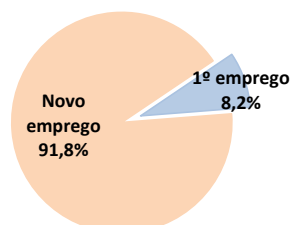

No fim do mês contabilizam-se adicionalmente 2.220 inscritos a participarem em programas de emprego e 46 inscritos a frequentarem um curso de formação profissional, num total de 2.266 ocupados, valor semelhante ao registado no mês anterior (-0,1%; -3 ocupados) mas inferior em 2,7% ao do período homólogo (-63 ocupados).

No mês de junho registaram-se 716 novas inscrições de desempregados, o que representa uma forte diminuição comparativamente ao mês anterior (-20,1%; -180 inscrições). Face ao período homólogo regista-se um aumento de 9,8% (+64 inscrições).

Foram captadas 146 novas ofertas de emprego ao longo do mês, o que representa uma diminuição de 26,3% comparativamente ao registado no mês de maio (-52 ofertas). Na comparação com junho de 2023 regista-se uma diminuição de 41,1% (-102 ofertas).

Ao longo do mês de junho registaram-se 444 integrações no mercado de trabalho, o que corresponde a um decréscimo de 7,7% comparativamente ao mês anterior (-37 integrações) e de -20,9% (-117 integrações) face ao mês homólogo.

ESTRUTURA DO DESEMPREGO REGISTADO

Situação no fim do mês