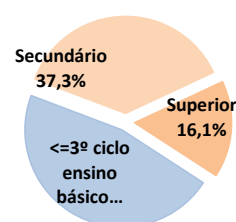

COMENTÁRIO

No final de setembro de 2024 estavam inscritos no IEM 6.711 desempregados, o que se traduz num aumento de 41 desempregados inscritos face ao mês anterior, numa variação de +0,6%. Em termos homólogos, regista-se uma redução de 9,1%, contando-se menos 674 desempregados do que em setembro de 2023.

No fim do mês contabilizam-se adicionalmente 2.190 inscritos a participarem em programas de emprego e 2 inscritos a frequentarem um curso de formação profissional, num total de 2.192 ocupados, valor inferior ao registado no mês anterior em 2,3% (-51 ocupados) e inferior em 4,5% face ao período homólogo (-103 ocupados).

No mês de setembro registaram-se 1.118 novas inscrições de desempregados, o que representa um aumento significativo comparativamente ao mês anterior (+36,7%; +300 inscrições). Face ao período homólogo o aumento foi de 10,7% (+108 inscrições).

Foram captadas 213 novas ofertas de emprego ao longo do mês, valor que reflete um aumento de 15,1% (+28 ofertas) face ao mês anterior e um aumento de 4,9% (+10 ofertas) na comparação com setembro de 2023.

Ao longo do mês de setembro registaram-se 625 integrações no mercado de trabalho, o que corresponde a um crescimento de 51,7% comparativamente ao mês anterior (+213 integrações) e de 18,8% face ao mês homólogo (+99 integrações).

ESTRUTURA DO DESEMPREGO REGISTADO

Situação no fim do mês