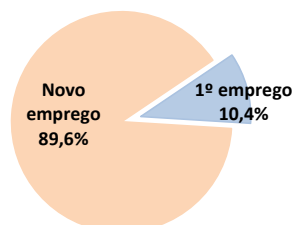

COMENTÁRIO

No final de setembro de 2024 estavam inscritos no IEM 6.711 desempregados, o que se traduz num aumento de 41 desempregados inscritos face ao mês anterior, numa variação de +0,6%. Em termos homólogos, regista-se uma redução de 9,1%, contando-se menos 674 desempregados do que em setembro de 2023.

No fim do mês contabilizam-se adicionalmente 2.190 inscritos a participarem em programas de emprego e 2 inscritos a frequentarem um curso de formação profissional, num total de 2.192 ocupados, valor inferior ao registado no mês anterior em 2,3% (-51 ocupados) e inferior em 4,5% face ao período homólogo (-103 ocupados).

No mês de setembro registaram-se 1.118 novas inscrições de desempregados, o que representa um aumento significativo comparativamente ao mês anterior (+36,7%; +300 inscrições). Face ao período homólogo o aumento foi de 10,7% (+108 inscrições).

Foram captadas 213 novas ofertas de emprego ao longo do mês, valor que reflete um aumento de 15,1% (+28 ofertas) face ao mês anterior e um aumento de 4,9% (+10 ofertas) na comparação com setembro de 2023.

Ao longo do mês de setembro registaram-se 625 integrações no mercado de trabalho, o que corresponde a um crescimento de 51,7% comparativamente ao mês anterior (+213 integrações) e de 18,8% face ao mês homólogo (+99 integrações).

ESTRUTURA DO DESEMPREGO REGISTADO

Situação no fim do mês