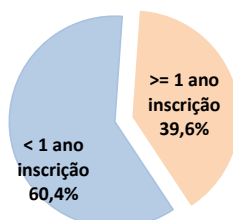

COMENTÁRIO

No final de setembro de 2024 estavam inscritos no IEM 6.711 desempregados, o que se traduz num aumento de 41 desempregados inscritos face ao mês anterior, numa variação de +0,6%. Em termos homólogos, regista-se uma redução de 9,1%, contando-se menos 674 desempregados do que em setembro de 2023.

No fim do mês contabilizam-se adicionalmente 2.190 inscritos a participarem em programas de emprego e 2 inscritos a frequentarem um curso de formação profissional, num total de 2.192 ocupados, valor inferior ao registado no mês anterior em 2,3% (-51 ocupados) e inferior em 4,5% face ao período homólogo (-103 ocupados).

No mês de setembro registaram-se 1.118 novas inscrições de desempregados, o que representa um aumento significativo comparativamente ao mês anterior (+36,7%; +300 inscrições). Face ao período homólogo o aumento foi de 10,7% (+108 inscrições).

Foram captadas 213 novas ofertas de emprego ao longo do mês, valor que reflete um aumento de 15,1% (+28 ofertas) face ao mês anterior e um aumento de 4,9% (+10 ofertas) na comparação com setembro de 2023.

Ao longo do mês de setembro registaram-se 625 integrações no mercado de trabalho, o que corresponde a um crescimento de 51,7% comparativamente ao mês anterior (+213 integrações) e de 18,8% face ao mês homólogo (+99 integrações).

ESTRUTURA DO DESEMPREGO REGISTADO

Situação no fim do mês