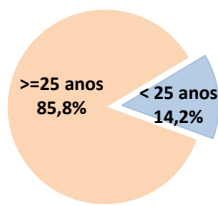

COMENTÁRIO

No final de setembro de 2024 estavam inscritos no IEM 6.711 desempregados, o que se traduz num aumento de 41 desempregados inscritos face ao mês anterior, numa variação de +0,6%. Em termos homólogos, regista-se uma redução de 9,1%, contando-se menos 674 desempregados do que em setembro de 2023.

No fim do mês contabilizam-se adicionalmente 2.190 inscritos a participarem em programas de emprego e 2 inscritos a frequentarem um curso de formação profissional, num total de 2.192 ocupados, valor inferior ao registado no mês anterior em 2,3% (-51 ocupados) e inferior em 4,5% face ao período homólogo (-103 ocupados).

No mês de setembro registaram-se 1.118 novas inscrições de desempregados, o que representa um aumento significativo comparativamente ao mês anterior (+36,7%; +300 inscrições). Face ao período homólogo o aumento foi de 10,7% (+108 inscrições).

Foram captadas 213 novas ofertas de emprego ao longo do mês, valor que reflete um aumento de 15,1% (+28 ofertas) face ao mês anterior e um aumento de 4,9% (+10 ofertas) na comparação com setembro de 2023.

Ao longo do mês de setembro registaram-se 625 integrações no mercado de trabalho, o que corresponde a um crescimento de 51,7% comparativamente ao mês anterior (+213 integrações) e de 18,8% face ao mês homólogo (+99 integrações).

ESTRUTURA DO DESEMPREGO REGISTADO

Situação no fim do mês