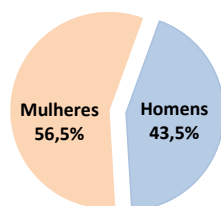

COMENTÁRIO

No final de setembro de 2024 estavam inscritos no IEM 6.711 desempregados, o que se traduz num aumento de 41 desempregados inscritos face ao mês anterior, numa variação de +0,6%. Em termos homólogos, regista-se uma redução de 9,1%, contando-se menos 674 desempregados do que em setembro de 2023.

No fim do mês contabilizam-se adicionalmente 2.190 inscritos a participarem em programas de emprego e 2 inscritos a frequentarem um curso de formação profissional, num total de 2.192 ocupados, valor inferior ao registado no mês anterior em 2,3% (-51 ocupados) e inferior em 4,5% face ao período homólogo (-103 ocupados).

No mês de setembro registaram-se 1.118 novas inscrições de desempregados, o que representa um aumento significativo comparativamente ao mês anterior (+36,7%; +300 inscrições). Face ao período homólogo o aumento foi de 10,7% (+108 inscrições).

Foram captadas 213 novas ofertas de emprego ao longo do mês, valor que reflete um aumento de 15,1% (+28 ofertas) face ao mês anterior e um aumento de 4,9% (+10 ofertas) na comparação com setembro de 2023.

Ao longo do mês de setembro registaram-se 625 integrações no mercado de trabalho, o que corresponde a um crescimento de 51,7% comparativamente ao mês anterior (+213 integrações) e de 18,8% face ao mês homólogo (+99 integrações).

ESTRUTURA DO DESEMPREGO REGISTADO

Situação no fim do mês