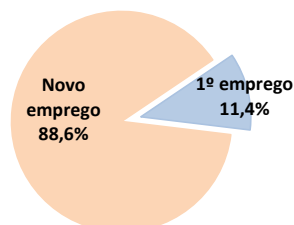

COMENTÁRIO

No final de novembro de 2024 estavam inscritos no IEM 6.797 desempregados, o que se traduz num valor muito semelhante (-7) de desempregados inscritos face ao mês anterior, numa variação de -0,1%. Em termos homólogos, regista-se uma redução de 10,1%, contando-se menos 761 desempregados do que em novembro de 2023.

No fim do mês contabilizam-se adicionalmente 2.153 inscritos a participarem em programas de emprego e 3 inscritos a frequentarem um curso de formação profissional, num total de 2.156 ocupados, valor superior ao registado no mês anterior em 1,3% (+28 ocupados) e inferior em 5,1% face ao período homólogo (-115 ocupados).

No mês de novembro registaram-se 886 novas inscrições de desempregados, o que representa um decréscimo de 13,1% comparativamente ao mês anterior (-134 inscrições). Face ao período homólogo regista-se uma redução de 3,4% (-31 inscrições).

As 183 novas ofertas de emprego captadas ao longo do mês traduzem uma diminuição de 13,7% (-29 ofertas) face ao do mês anterior. No comparativo com o mês de novembro de 2023, regista-se um aumento de 15,8% (+25 ofertas).

Ao longo do mês de novembro registaram-se 472 integrações no mercado de trabalho, o que corresponde a um decréscimo de 12,4% comparativamente ao mês anterior (-67 integrações) e a um crescimento de 7,3% (+32 integrações) face ao mês homólogo.

ESTRUTURA DO DESEMPREGO REGISTADO

Situação no fim do mês