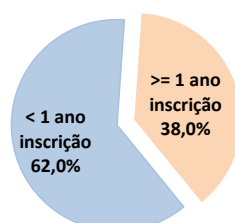

COMENTÁRIO

No final de novembro de 2024 estavam inscritos no IEM 6.797 desempregados, o que se traduz num valor muito semelhante (-7) de desempregados inscritos face ao mês anterior, numa variação de -0,1%. Em termos homólogos, regista-se uma redução de 10,1%, contando-se menos 761 desempregados do que em novembro de 2023.

No fim do mês contabilizam-se adicionalmente 2.153 inscritos a participarem em programas de emprego e 3 inscritos a frequentarem um curso de formação profissional, num total de 2.156 ocupados, valor superior ao registado no mês anterior em 1,3% (+28 ocupados) e inferior em 5,1% face ao período homólogo (-115 ocupados).

No mês de novembro registaram-se 886 novas inscrições de desempregados, o que representa um decréscimo de 13,1% comparativamente ao mês anterior (-134 inscrições). Face ao período homólogo regista-se uma redução de 3,4% (-31 inscrições).

As 183 novas ofertas de emprego captadas ao longo do mês traduzem uma diminuição de 13,7% (-29 ofertas) face ao do mês anterior. No comparativo com o mês de novembro de 2023, regista-se um aumento de 15,8% (+25 ofertas).

Ao longo do mês de novembro registaram-se 472 integrações no mercado de trabalho, o que corresponde a um decréscimo de 12,4% comparativamente ao mês anterior (-67 integrações) e a um crescimento de 7,3% (+32 integrações) face ao mês homólogo.

ESTRUTURA DO DESEMPREGO REGISTADO

Situação no fim do mês