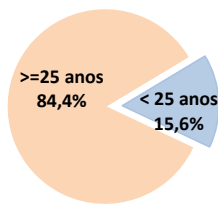

COMENTÁRIO

No final de novembro de 2024 estavam inscritos no IEM 6.797 desempregados, o que se traduz num valor muito semelhante (-7) de desempregados inscritos face ao mês anterior, numa variação de -0,1%. Em termos homólogos, regista-se uma redução de 10,1%, contando-se menos 761 desempregados do que em novembro de 2023.

No fim do mês contabilizam-se adicionalmente 2.153 inscritos a participarem em programas de emprego e 3 inscritos a frequentarem um curso de formação profissional, num total de 2.156 ocupados, valor superior ao registado no mês anterior em 1,3% (+28 ocupados) e inferior em 5,1% face ao período homólogo (-115 ocupados).

No mês de novembro registaram-se 886 novas inscrições de desempregados, o que representa um decréscimo de 13,1% comparativamente ao mês anterior (-134 inscrições). Face ao período homólogo regista-se uma redução de 3,4% (-31 inscrições).

As 183 novas ofertas de emprego captadas ao longo do mês traduzem uma diminuição de 13,7% (-29 ofertas) face ao do mês anterior. No comparativo com o mês de novembro de 2023, regista-se um aumento de 15,8% (+25 ofertas).

Ao longo do mês de novembro registaram-se 472 integrações no mercado de trabalho, o que corresponde a um decréscimo de 12,4% comparativamente ao mês anterior (-67 integrações) e a um crescimento de 7,3% (+32 integrações) face ao mês homólogo.

ESTRUTURA DO DESEMPREGO REGISTADO

Situação no fim do mês