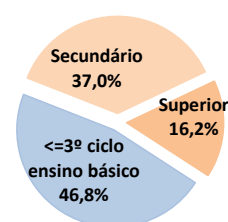

COMENTÁRIO

No final de novembro de 2024 estavam inscritos no IEM 6.797 desempregados, o que se traduz num valor muito semelhante (-7) de desempregados inscritos face ao mês anterior, numa variação de -0,1%. Em termos homólogos, regista-se uma redução de 10,1%, contando-se menos 761 desempregados do que em novembro de 2023.

No fim do mês contabilizam-se adicionalmente 2.153 inscritos a participarem em programas de emprego e 3 inscritos a frequentarem um curso de formação profissional, num total de 2.156 ocupados, valor superior ao registado no mês anterior em 1,3% (+28 ocupados) e inferior em 5,1% face ao período homólogo (-115 ocupados).

No mês de novembro registaram-se 886 novas inscrições de desempregados, o que representa um decréscimo de 13,1% comparativamente ao mês anterior (-134 inscrições). Face ao período homólogo regista-se uma redução de 3,4% (-31 inscrições).

As 183 novas ofertas de emprego captadas ao longo do mês traduzem uma diminuição de 13,7% (-29 ofertas) face ao do mês anterior. No comparativo com o mês de novembro de 2023, regista-se um aumento de 15,8% (+25 ofertas).

Ao longo do mês de novembro registaram-se 472 integrações no mercado de trabalho, o que corresponde a um decréscimo de 12,4% comparativamente ao mês anterior (-67 integrações) e a um crescimento de 7,3% (+32 integrações) face ao mês homólogo.

ESTRUTURA DO DESEMPREGO REGISTADO

Situação no fim do mês