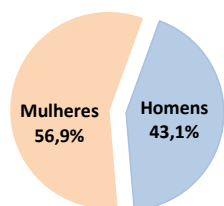

COMENTÁRIO

No final de novembro de 2024 estavam inscritos no IEM 6.797 desempregados, o que se traduz num valor muito semelhante (-7) de desempregados inscritos face ao mês anterior, numa variação de -0,1%. Em termos homólogos, regista-se uma redução de 10,1%, contando-se menos 761 desempregados do que em novembro de 2023.

No fim do mês contabilizam-se adicionalmente 2.153 inscritos a participarem em programas de emprego e 3 inscritos a frequentarem um curso de formação profissional, num total de 2.156 ocupados, valor superior ao registado no mês anterior em 1,3% (+28 ocupados) e inferior em 5,1% face ao período homólogo (-115 ocupados).

No mês de novembro registaram-se 886 novas inscrições de desempregados, o que representa um decréscimo de 13,1% comparativamente ao mês anterior (-134 inscrições). Face ao período homólogo regista-se uma redução de 3,4% (-31 inscrições).

As 183 novas ofertas de emprego captadas ao longo do mês traduzem uma diminuição de 13,7% (-29 ofertas) face ao do mês anterior. No comparativo com o mês de novembro de 2023, regista-se um aumento de 15,8% (+25 ofertas).

Ao longo do mês de novembro registaram-se 472 integrações no mercado de trabalho, o que corresponde a um decréscimo de 12,4% comparativamente ao mês anterior (-67 integrações) e a um crescimento de 7,3% (+32 integrações) face ao mês homólogo.

ESTRUTURA DO DESEMPREGO REGISTADO

Situação no fim do mês