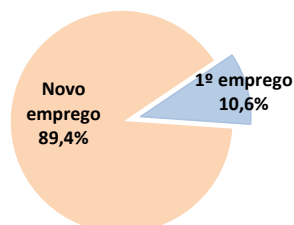

COMENTÁRIO

No final de dezembro de 2024 estavam inscritos no IEM 6.831 desempregados, valor que representa um aumento de 0,5% face ao mês anterior (+34 desempregados). Em termos homólogos, regista-se uma redução de 10,1%, contando-se menos 769 desempregados do que em dezembro de 2023.

No fim do mês contabilizam-se adicionalmente 2.070 inscritos a participarem em programas de emprego e 3 inscritos a frequentarem um curso de formação profissional, num total de 2.073 ocupados, valor inferior ao registado no mês anterior em 3,8% (-83 ocupados) e inferior em 4,3% face ao período homólogo (-94 ocupados).

No mês de dezembro registaram-se 546 novas inscrições de desempregados, o que representa um decréscimo de 38,4% comparativamente ao mês anterior (-340 inscrições). Face ao período homólogo regista-se uma redução de 10,2% (-62 inscrições).

As 114 novas ofertas de emprego captadas ao longo do mês traduzem uma diminuição de 37,7% (-69 ofertas) face ao mês anterior. No comparativo com o mês de dezembro de 2023, regista-se um aumento de 9,6% (+10 ofertas).

Ao longo do mês registaram-se 368 integrações no mercado de trabalho, o que corresponde a um decréscimo de 22,0% comparativamente ao mês anterior (-104 integrações). Face ao mês homólogo o valor reflete um crescimento de 30,0% (+85 integrações).

ESTRUTURA DO DESEMPREGO REGISTADO

Situação no fim do mês