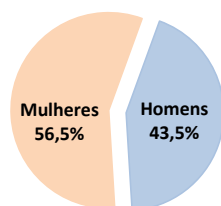

COMENTÁRIO

No final de dezembro de 2024 estavam inscritos no IEM 6.831 desempregados, valor que representa um aumento de 0,5% face ao mês anterior (+34 desempregados). Em termos homólogos, regista-se uma redução de 10,1%, contando-se menos 769 desempregados do que em dezembro de 2023.

No fim do mês contabilizam-se adicionalmente 2.070 inscritos a participarem em programas de emprego e 3 inscritos a frequentarem um curso de formação profissional, num total de 2.073 ocupados, valor inferior ao registado no mês anterior em 3,8% (-83 ocupados) e inferior em 4,3% face ao período homólogo (-94 ocupados).

No mês de dezembro registaram-se 546 novas inscrições de desempregados, o que representa um decréscimo de 38,4% comparativamente ao mês anterior (-340 inscrições). Face ao período homólogo regista-se uma redução de 10,2% (-62 inscrições).

As 114 novas ofertas de emprego captadas ao longo do mês traduzem uma diminuição de 37,7% (-69 ofertas) face ao mês anterior. No comparativo com o mês de dezembro de 2023, regista-se um aumento de 9,6% (+10 ofertas).

Ao longo do mês registaram-se 368 integrações no mercado de trabalho, o que corresponde a um decréscimo de 22,0% comparativamente ao mês anterior (-104 integrações). Face ao mês homólogo o valor reflete um crescimento de 30,0% (+85 integrações).

ESTRUTURA DO DESEMPREGO REGISTADO

Situação no fim do mês