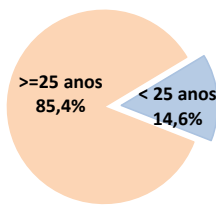

COMENTÁRIO

No final de dezembro de 2024 estavam inscritos no IEM 6.831 desempregados, valor que representa um aumento de 0,5% face ao mês anterior (+34 desempregados). Em termos homólogos, regista-se uma redução de 10,1%, contando-se menos 769 desempregados do que em dezembro de 2023.

No fim do mês contabilizam-se adicionalmente 2.070 inscritos a participarem em programas de emprego e 3 inscritos a frequentarem um curso de formação profissional, num total de 2.073 ocupados, valor inferior ao registado no mês anterior em 3,8% (-83 ocupados) e inferior em 4,3% face ao período homólogo (-94 ocupados).

No mês de dezembro registaram-se 546 novas inscrições de desempregados, o que representa um decréscimo de 38,4% comparativamente ao mês anterior (-340 inscrições). Face ao período homólogo regista-se uma redução de 10,2% (-62 inscrições).

As 114 novas ofertas de emprego captadas ao longo do mês traduzem uma diminuição de 37,7% (-69 ofertas) face ao mês anterior. No comparativo com o mês de dezembro de 2023, regista-se um aumento de 9,6% (+10 ofertas).

Ao longo do mês registaram-se 368 integrações no mercado de trabalho, o que corresponde a um decréscimo de 22,0% comparativamente ao mês anterior (-104 integrações). Face ao mês homólogo o valor reflete um crescimento de 30,0% (+85 integrações).

ESTRUTURA DO DESEMPREGO REGISTADO

Situação no fim do mês