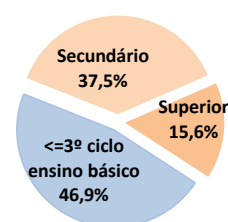

COMENTÁRIO

No final de dezembro de 2024 estavam inscritos no IEM 6.831 desempregados, valor que representa um aumento de 0,5% face ao mês anterior (+34 desempregados). Em termos homólogos, regista-se uma redução de 10,1%, contando-se menos 769 desempregados do que em dezembro de 2023.

No fim do mês contabilizam-se adicionalmente 2.070 inscritos a participarem em programas de emprego e 3 inscritos a frequentarem um curso de formação profissional, num total de 2.073 ocupados, valor inferior ao registado no mês anterior em 3,8% (-83 ocupados) e inferior em 4,3% face ao período homólogo (-94 ocupados).

No mês de dezembro registaram-se 546 novas inscrições de desempregados, o que representa um decréscimo de 38,4% comparativamente ao mês anterior (-340 inscrições). Face ao período homólogo regista-se uma redução de 10,2% (-62 inscrições).

As 114 novas ofertas de emprego captadas ao longo do mês traduzem uma diminuição de 37,7% (-69 ofertas) face ao mês anterior. No comparativo com o mês de dezembro de 2023, regista-se um aumento de 9,6% (+10 ofertas).

Ao longo do mês registaram-se 368 integrações no mercado de trabalho, o que corresponde a um decréscimo de 22,0% comparativamente ao mês anterior (-104 integrações). Face ao mês homólogo o valor reflete um crescimento de 30,0% (+85 integrações).

ESTRUTURA DO DESEMPREGO REGISTADO

Situação no fim do mês